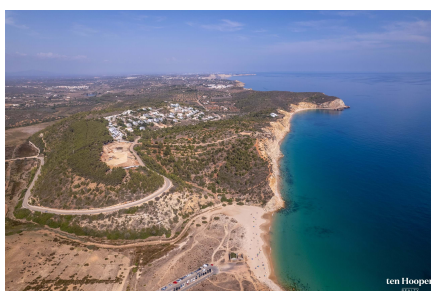

Lotes urbanos para construção, perto da praia.

ten Hoopen
REALTY

Ref.: T1116C | Cabanas Velhas, Vila do Bispo | 212 800 €

0

0

-

-

220 m²

884 m²

Lotes urbanos para construção, perto da praia.

Investir numa localização que valorize é sempre importante para garantir retorno financeiro e segurança para o investimento. É justamente o que lhe propomos nesta opção. Com uma localização privilegiada e em desenvolvimento estes lotes são a escolha certa para si.

Características da Propriedade

- Proximidade: Praia
- Proximidade: Campo golfe
- Proximidade: Campo
- Vista: Vista mar
- Vista: Vista campo
- Vista: Vista urbanização
- Orientação solar: Sul
- Localização sossegada
- Esgotos municipais
- Curta distância a pé da praia
- Água da rede
- Área de estacionamento
- Certificação energética: Isento