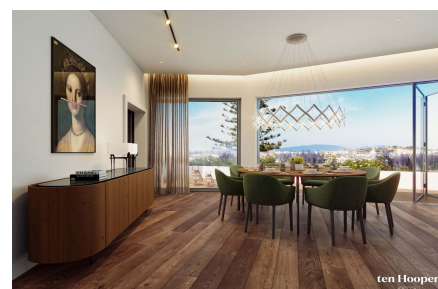

Residências Modernas no Coração de Lagos – Nova Terraces

Ref.: NTO | Centro, Lagos | 730 000 €