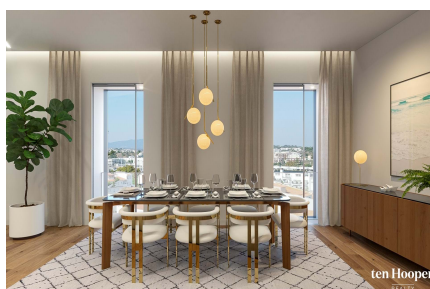

Residências Modernas no Coração de Lagos – Nova Terraces

Ref.: NT1 | Centro, Lagos | 780 000 €

Residências Modernas no Coração de Lagos – Nova Terraces

Nova Terraces é um empreendimento moderno no coração de Lagos, oferecendo apartamentos sofisticados com piscina privada e vistas incríveis sobre a Marina de Lagos.

Características da Propriedade

- Proximidade: Praia
- Proximidade: Campo golfe
- Proximidade: Zona comercial
- Proximidade: Restaurantes
- Proximidade: Cidade
- Proximidade: Campo
- Proximidade: Hospital
- Proximidade: Farmácia
- Proximidade: Transportes Públicos
- Proximidade: Escolas
- Proximidade: Piscinas Públicas
- Proximidade: Parque infantil
- Aquecimento
- Ar condicionado
- Roupeiros
- Chão aquecido
- Cozinha equipada
- Termo acumulador
- Painéis Solares
- Ano construção: 2025
- Pisos: 1
- Condomínio fechado
- Arrecadação
- Alarme
- Vidros duplos
- Estores eléctricos
- Esgotos municipais
- Curta distância a pé da praia
- Localização central
- Aquecimento solar
- Porta de segurança
- Vista: Vista cidade
- Certificação energética: A
- Orientação solar: Norte
- Orientação solar: Sul
- Água da rede
- Varanda