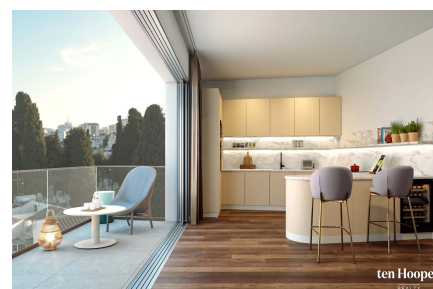

Residências Modernas no Coração de Lagos – Nova Terraces

Ref.: NT2 | Centro, Lagos | P. O. A.