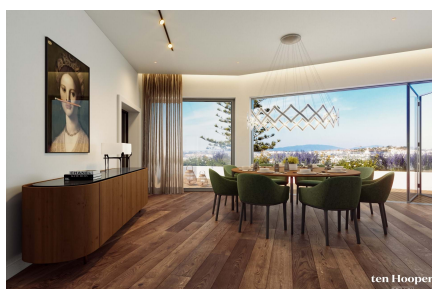

Residências Modernas no Coração de Lagos – Nova Terraces

Ref.: NT2 | Centro, Lagos | P. O. A.