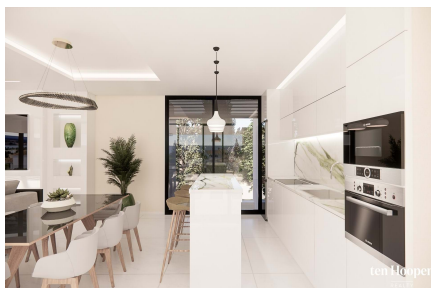

Plot met Project - Praia da Luz - Luz - Lagos

Ref.: T1227E | Luz, Lagos | 380 000 €

Plot met Project - Praia da Luz - Luz - Lagos

Wij bieden een zeldzame kans om een prachtig perceel van 988 m² te verwerven, gelegen op een van de meest bevoorrechte locaties in Praia da Luz. Met een bruto bouwoppervlakte van 320 m² biedt dit perceel de ideale setting om uw levensproject waar te maken.