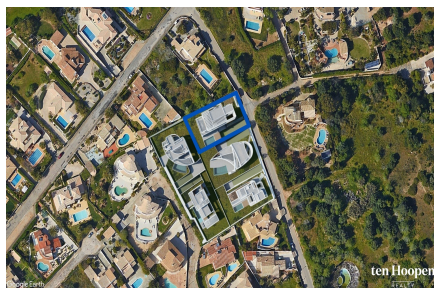

Plot met Project - Praia da Luz - Luz - Lagos

Ref.: T1227E | Luz, Lagos | 380 000 €

Plot met Project - Praia da Luz - Luz - Lagos

Wij bieden een zeldzame kans om een prachtig perceel van 988 m² te verwerven, gelegen op een van de meest bevoorrechte locaties in Praia da Luz. Met een bruto bouwoppervlakte van 320 m² biedt dit perceel de ideale setting om uw levensproject waar te maken.

Eigenschappen van het eigendom

- Nabijheid: Strand
- Nabijheid: Golfbaan
- Nabijheid: Winkelen
- Nabijheid: Restaurants
- Nabijheid: Stad
- Nabijheid: Open veld
- Nabijheid: Hospital
- Nabijheid: Farmácia
- Nabijheid: Public Transport
- Nabijheid: Schools
- Bekeken: Uitzicht op zee
- Waterafvoer
- Op loopafstand van het strand
- Rustige omgeving
- Ononderbroken uitzicht
- Bekeken: urbanisatie
- Orientação solar: Sul
- Orientação solar: Este
- Orientação solar: Oeste
- Energiecertificering: Niet van toepassing