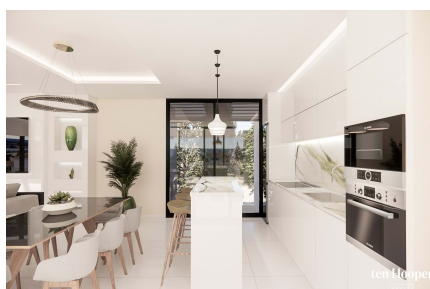

Lote com Projeto - Praia da Luz - Luz - Lagos

Ref.: T1227E | Luz, Lagos | 380 000 €

0

0

-

-

320 m²

988 m²