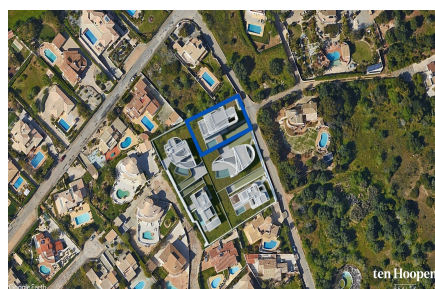

## Lote com Projeto - Praia da Luz - Luz - Lagos

Ref.: T1227E | Luz, Lagos | 380 000 €

0

0

-

-

320 m<sup>2</sup>

988 m<sup>2</sup>

## Lote com Projeto - Praia da Luz - Luz - Lagos

Apresentamos uma oportunidade rara para adquirir um magnífico terreno de 988m<sup>2</sup>, situado numa das localizações mais privilegiadas da Praia da Luz. Com uma área bruta de construção de 320m<sup>2</sup>, este lote oferece o cenário ideal para concretizar o seu projeto de vida.

### Características da Propriedade

- Proximidade: Praia
- Proximidade: Campo golfe
- Proximidade: Zona comercial
- Proximidade: Restaurantes
- Proximidade: Cidade
- Proximidade: Campo
- Proximidade: Hospital
- Proximidade: Farmácia
- Proximidade: Transportes Públicos
- Proximidade: Escolas
- Vista: Vista mar
- Esgotos municipais
- Curta distância a pé da praia
- Localização sossegada
- Vistas panorâmicas
- Vista: Vista urbanização
- Orientação solar: Sul
- Orientação solar: Este
- Orientação solar: Oeste
- Certificação energética: Isento