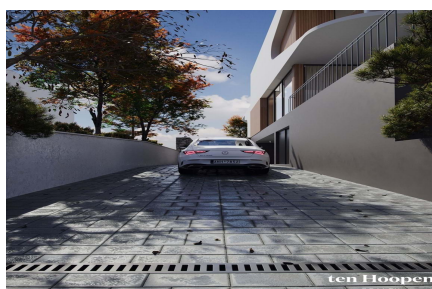

## Morada Moderna com Vista Mar em Construção – Reserva da Luz

Ref.: V1252 | Luz, Lagos | 3 650 000 €

4

5

-

✓

488 m<sup>2</sup>

1500 m<sup>2</sup>

## Moradia Moderna com Vista Mar em Construção – Reserva da Luz

Moradia moderna em construção na Reserva da Luz com vista mar. Layout personalizável, acabamentos de alta qualidade, piscina e elevador.

### Características da Propriedade

- Proximidade: Aeroporto
- Proximidade: Praia
- Proximidade: Zona comercial
- Proximidade: Restaurantes
- Proximidade: Cidade
- Proximidade: Campo
- Proximidade: Hospital
- Proximidade: Farmácia
- Proximidade: Transportes Públicos
- Proximidade: Escolas
- Proximidade: Parque infantil
- Terraço
- Garagem
- Ano construção: 2025
- Pisos: 2
- Lavandaria
- Cave
- Vista: Vista mar
- Video porteiro
- Elevador
- Vidros duplos
- Rega automática
- Curta distância a pé da praia
- Localização sossegada
- Ginásio
- Localização central
- Aquecimento solar
- Sistema de irrigação
- Porta de segurança
- Vista: Vista urbanização
- Orientação solar: Sul
- Água da rede
- Varanda
- Certificação energética: Em curso
- Aquecimento
- Ar condicionado
- Roupeiros
- Aspiração central
- Chão radiante
- Ponto carga veículos eléctricos