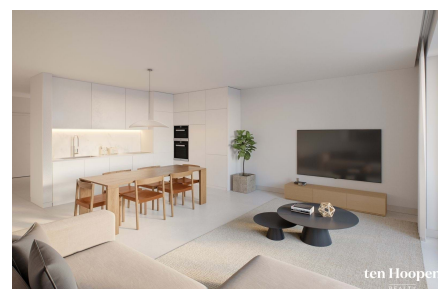

Apartamento Premium T2 - Lagos

Ref.: A1269H | Lagos, Lagos | 520 000 €

Apartamento Premium T2 - Lagos

Descubra um novo empreendimento premium a poucos minutos da praia de Porto de Mós, oferecendo 65 apartamentos contemporâneos projetados para a vida costeira moderna. Com acabamentos de alto padrão, tecnologia para casas inteligentes, comodidades privadas incluindo piscina e academia, e uma localização privilegiada próxima ao centro de Lagos e à marina, a Domus Exclusive combina elegância, conforto e potencial de investimento. A conclusão está prevista para dezembro de 2028, oferecendo aos compradores a oportunidade de garantir os preços atuais em um dos destinos mais procurados do Algarve.

Características da Propriedade

- Piscina
- Proximidade: Serra
- Proximidade: Praia
- Proximidade: Campo golfe
- Proximidade: Zona comercial
- Proximidade: Restaurantes
- Proximidade: Cidade
- Proximidade: Campo
- Proximidade: Hospital
- Proximidade: Farmácia
- Proximidade: Transportes Públicos
- Proximidade: Escolas
- Proximidade: Parque infantil
- Garagem
- Ano construção: 2028
- Condomínio fechado
- Com estacionamento
- Vista: Vista campo
- Vista: Vista montanha
- Video porteiro
- Elevador
- Esgotos municipais
- Localização sossegada
- Ginásio
- Localização central
- Área de estacionamento
- Aquecimento solar
- Porta de segurança
- Vista: Vista cidade
- Vista: Vista piscina
- Vista: Vista urbanização
- Certificação energética: A
- Orientação solar: Norte
- Orientação solar: Sul
- Orientação solar: Este
- Orientação solar: Oeste
- Água da rede
- Varanda
- Aquecimento
- Ar condicionado
- Roupeiros
- Chão aquecido