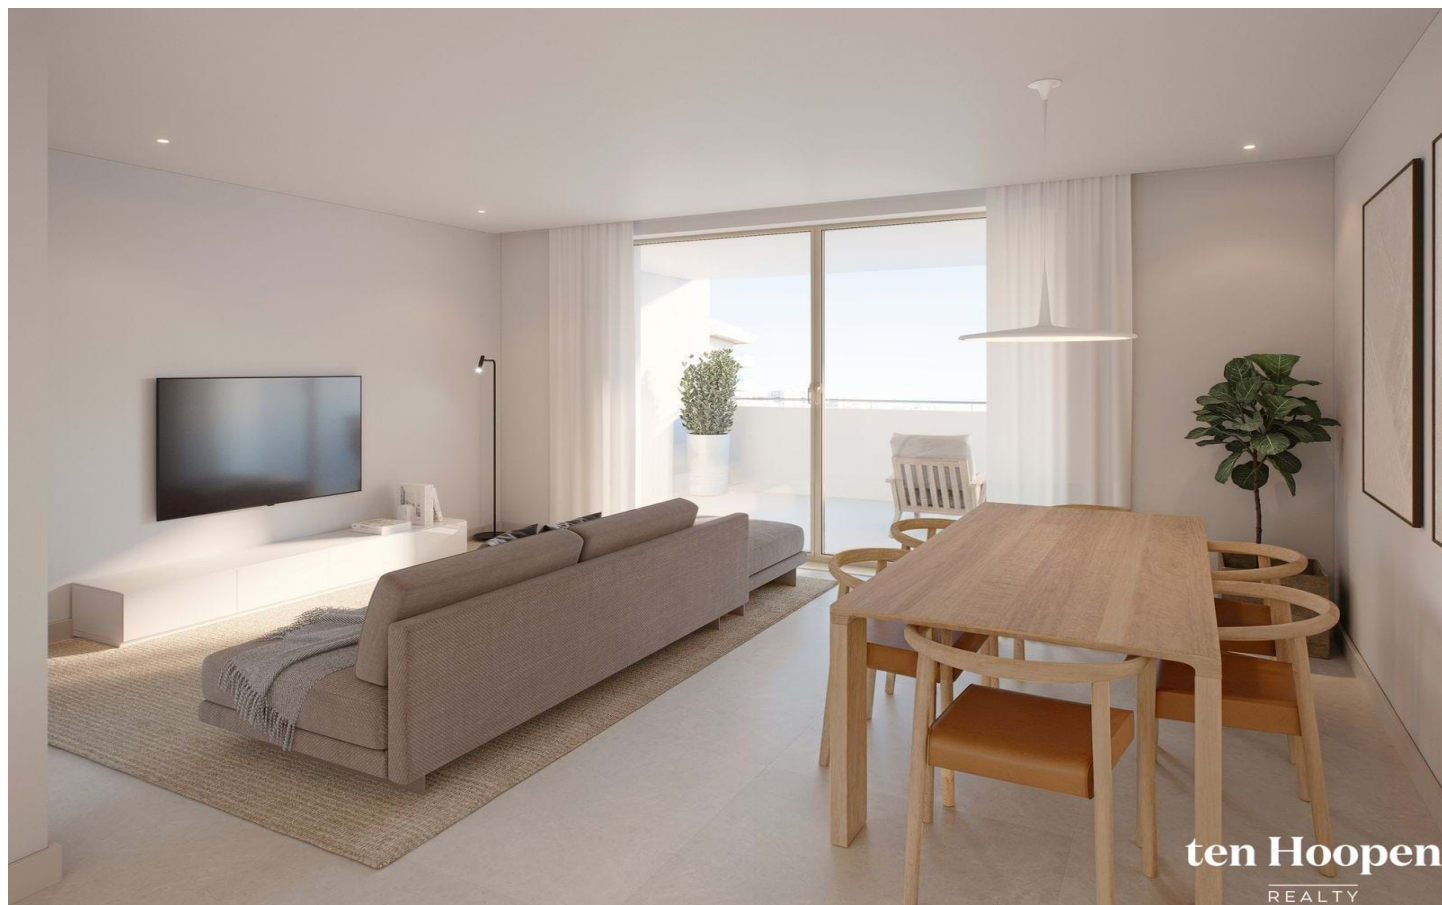

Apartamento Premium T2 - Lagos

Ref.: A1269H | Lagos, Lagos | 520 000 €

Apartamento Premium T2 - Lagos

Descubra um novo empreendimento premium a poucos minutos da praia de Porto de Mós, oferecendo 65 apartamentos contemporâneos projetados para a vida costeira moderna. Com acabamentos de alto padrão, tecnologia para casas inteligentes, comodidades privadas incluindo piscina e academia, e uma localização privilegiada próxima ao centro de Lagos e à marina, a Domus Exclusive combina elegância, conforto e potencial de investimento. A conclusão está prevista para dezembro de 2028, oferecendo aos compradores a oportunidade de garantir os preços atuais em um dos destinos mais procurados do Algarve.

Características da Propriedade

- Piscina
- Proximidade: Serra
- Proximidade: Praia
- Proximidade: Campo golfe
- Proximidade: Zona comercial
- Proximidade: Restaurantes
- Proximidade: Cidade
- Proximidade: Campo
- Proximidade: Hospital
- Proximidade: Farmácia
- Proximidade: Transportes Públicos
- Proximidade: Escolas
- Proximidade: Parque infantil
- Garagem
- Ano construção: 2028
- Condomínio fechado
- Com estacionamento
- Vista: Vista campo
- Vista: Vista montanha
- Video porteiro
- Elevador
- Esgotos municipais
- Localização sossegada
- Ginásio
- Localização central
- Área de estacionamento
- Aquecimento solar
- Porta de segurança
- Vista: Vista cidade
- Vista: Vista piscina
- Vista: Vista urbanização
- Certificação energética: A
- Orientação solar: Norte
- Orientação solar: Sul
- Orientação solar: Este
- Orientação solar: Oeste
- Água da rede
- Varanda
- Aquecimento
- Ar condicionado
- Roupeiros
- Chão aquecido