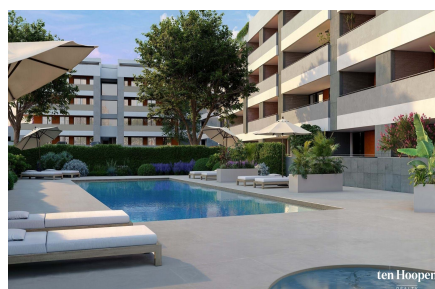

Apartamento Premium T2 - Lagos

Ref.: A1269H | Lagos, Lagos | 520 000 €

Apartamento Premium T2 - Lagos

Descubra um novo empreendimento premium a poucos minutos da praia de Porto de Mós, oferecendo 65 apartamentos contemporâneos projetados para a vida costeira moderna. Com acabamentos de alto padrão, tecnologia para casas inteligentes, comodidades privadas incluindo piscina e academia, e uma localização privilegiada próxima ao centro de Lagos e à marina, a Domus Exclusive combina elegância, conforto e potencial de investimento. A conclusão está prevista para dezembro de 2028, oferecendo aos compradores a oportunidade de garantir os preços atuais em um dos destinos mais procurados do Algarve.

Características da Propriedade

- Piscina
- Proximidade: Serra
- Proximidade: Praia
- Proximidade: Campo golfe
- Proximidade: Zona comercial
- Proximidade: Restaurantes
- Proximidade: Cidade
- Proximidade: Campo
- Proximidade: Hospital
- Proximidade: Farmácia
- Proximidade: Transportes Públicos
- Proximidade: Escolas
- Proximidade: Parque infantil
- Garagem
- Ano construção: 2028
- Condomínio fechado
- Com estacionamento
- Vista: Vista campo
- Vista: Vista montanha
- Video porteiro
- Elevador
- Esgotos municipais
- Localização sossegada
- Ginásio
- Localização central
- Área de estacionamento
- Aquecimento solar
- Porta de segurança
- Vista: Vista cidade
- Vista: Vista piscina
- Vista: Vista urbanização
- Certificação energética: A
- Orientação solar: Norte
- Orientação solar: Sul
- Orientação solar: Este
- Orientação solar: Oeste
- Água da rede
- Varanda
- Aquecimento
- Ar condicionado
- Roupeiros
- Chão aquecido