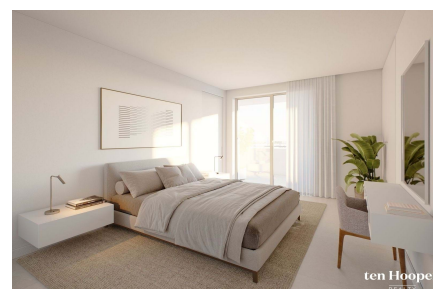

Apartamento Premium T2+ Duplex - Lagos

Ref.: A1269AD | Lagos, Lagos | 770 000 €

Apartamento Premium T2+ Duplex - Lagos

Descubra um novo empreendimento premium a poucos minutos da praia de Porto de Mós, oferecendo 65 apartamentos contemporâneos projetados para a vida costeira moderna. Com acabamentos de alto padrão, tecnologia para casas inteligentes, comodidades privadas incluindo piscina e academia, e uma localização privilegiada próxima ao centro de Lagos e à marina, a Domus Exclusive combina elegância, conforto e potencial de investimento. A conclusão está prevista para dezembro de 2028, oferecendo aos compradores a oportunidade de garantir os preços atuais em um dos destinos mais procurados do Algarve.