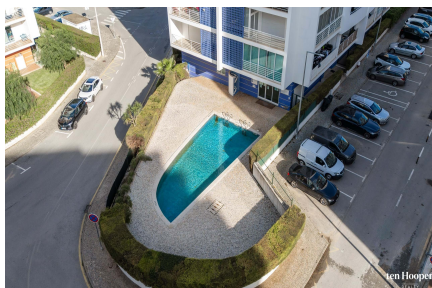

Estúdio em Edifício com Piscina no Centro de Portimão

Ref.: A1279 | Alto do Quintão, Portimão | 190 000 €

0

1

-

53.41 m²

-

Estúdio em Edifício com Piscina no Centro de Portimão

Estúdio amplo e luminoso em condomínio privado com piscina e varanda, situado numa das zonas mais procuradas de Portimão.

Características da Propriedade

- Piscina
- Proximidade: Praia
- Proximidade: Campo golfe
- Proximidade: Zona comercial
- Proximidade: Restaurantes
- Proximidade: Cidade
- Proximidade: Hospital
- Proximidade: Farmácia
- Proximidade: Transportes Públicos
- Proximidade: Piscinas Públicas
- Proximidade: Parque infantil
- Ano construção: 2004
- Condomínio fechado
- Elevador
- Vidros duplos
- Estores eléctricos
- Esgotos municipais
- Curta distância a pé da praia
- Localização sossegada
- Porta de segurança
- Vista: Vista cidade
- Vista: Vista urbanização
- Certificação energética: C
- Orientação solar: Sul
- Orientação solar: Este
- Água da rede
- Varanda
- Máquina lavar roupa
- Roupeiros
- Cozinha equipada
- Pré-instalação ar condicionado