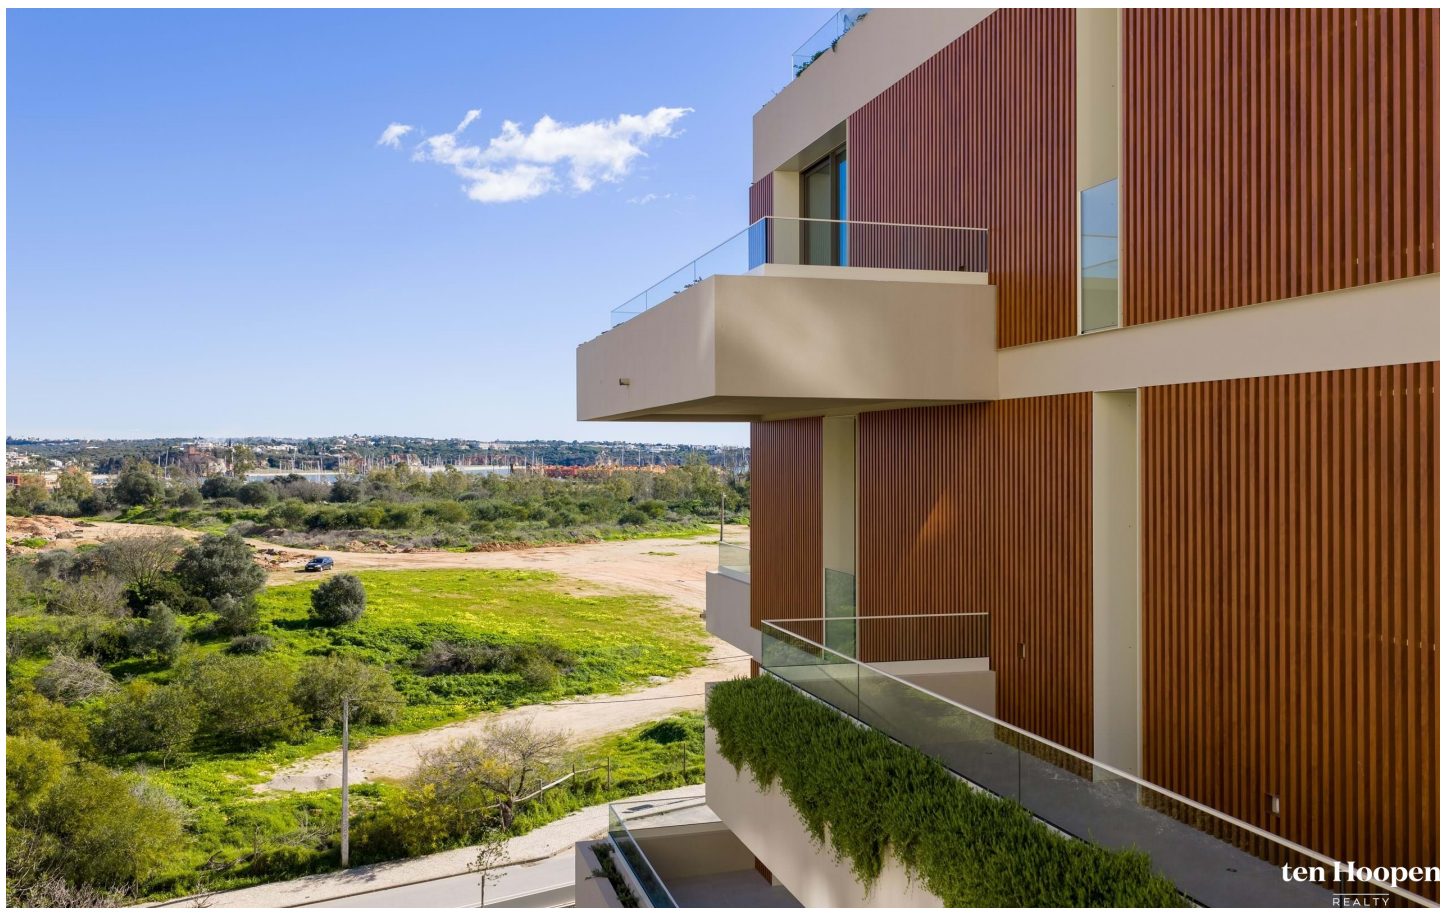

## Appartement met 2 slaapkamers - Praia da Rocha - Portimão

Ref.: A1282F | Praia da Rocha, Portimão | 560 000 €

## Appartement met 2 slaapkamers - Praia da Rocha - Portimão

Luxe appartement met twee slaapkamers, ondergebracht in een nieuw privéappartement, met hedendaagse architectuur, gelegen naast Praia da Rocha, in Portimão. Het is een ideale oplossing voor zowel permanente woning als vakantiewoning, waarbij comfort, bouwkwaliteit en een locatie met hoge vraag wordt gecombineerd. Het appartement bestaat uit twee slaapkamers, waarvan één een eigen badkamer heeft, beide met ingebouwde kasten, een volledige badkamer, een grote woonkamer met uitstekend natuurlijk licht en een volledig uitgeruste open keuken. Toegang tot de twee ruime balkons is via grote ramen, wat een mooi uitzicht biedt, veel licht en een directe verbinding met de buitenwereld.

### Eigenschappen van het eigendom

- Zwembad
- Nabijheid: Berg
- Nabijheid: Strand
- Nabijheid: Golfbaan
- Tuin
- Nabijheid: Winkelen
- Nabijheid: Restaurants
- Nabijheid: Stad
- Nabijheid: Open veld
- Nabijheid: Hospital
- Nabijheid: Farmácia
- Nabijheid: Public Transport
- Nabijheid: Schools
- Nabijheid: Public Swimming Pools
- Nabijheid: Playground
- Garage
- Bouwjaar: 2026
- Vloeren: 5
- Prive condominium
- Rijden manier
- Opslag / bijkeuken
- Dubbele beglazing
- Elektrische garage poort
- Waterafvoer
- Op loopafstand van het strand
- Rustige omgeving
- Centrale locatie
- Irrigatiesysteem
- Beveiliging deur
- Ononderbroken uitzicht
- Bekeken: uitzicht op de stad
- Energiecertificering: A
- Orientação solar: Sul
- Orientação solar: Este
- Orientação solar: Oeste
- Leidingwater
- Balkon
- Afwassen machine
- Airconditioning
- Ingerichte kasten
- Uitgeruste keuken
- Painéis Solares