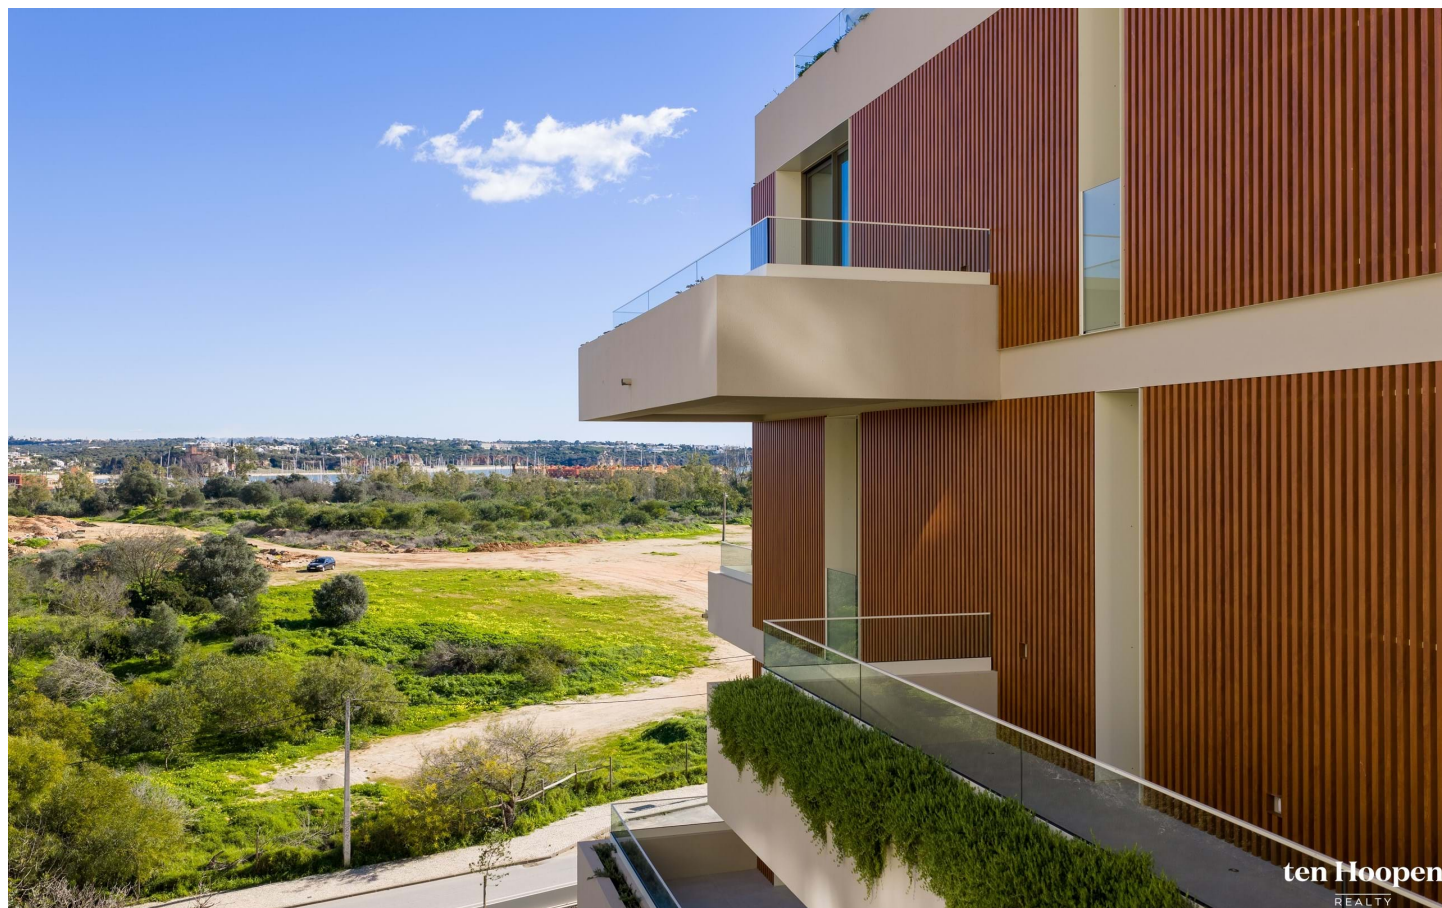

Appartement met 2 slaapkamers - Praia da Rocha - Portimão

Ref.: A1282J | Praia da Rocha, Portimão | 615 000 €

Appartement met 2 slaapkamers - Praia da Rocha - Portimão

Luxe appartement met twee slaapkamers, ondergebracht in een nieuw privéappartement, met hedendaagse architectuur, gelegen naast Praia da Rocha, in Portimão. Het is een ideale oplossing voor zowel permanente woning als vakantiewoning, waarbij comfort, bouwkwaliteit en een locatie met hoge vraag wordt gecombineerd. Het appartement bestaat uit twee slaapkamers, waarvan één een eigen badkamer heeft, beide met ingebouwde kasten, een volledige badkamer, een grote woonkamer met uitstekend natuurlijk licht en een volledig uitgeruste open keuken. Toegang tot de twee ruime balkons is via grote ramen, wat een mooi uitzicht biedt, veel licht en een directe verbinding met de buitenwereld.

Eigenschappen van het eigendom

- Zwembad
- Nabijheid: Berg
- Nabijheid: Strand
- Nabijheid: Golfbaan
- Tuin
- Nabijheid: Winkelen
- Nabijheid: Restaurants
- Nabijheid: Stad
- Nabijheid: Open veld
- Nabijheid: Hospital
- Nabijheid: Farmácia
- Nabijheid: Public Transport
- Nabijheid: Schools
- Nabijheid: Public Swimming Pools
- Nabijheid: Playground
- Garage
- Bouwjaar: 2026
- Vloeren: 5
- Prive condominium
- Rijden manier
- Opslag / bijkeuken
- Dubbele beglazing
- Elektrische garage poort
- Waterafvoer
- Op loopafstand van het strand
- Rustige omgeving
- Centrale locatie
- Irrigatiesysteem
- Beveiliging deur
- Ononderbroken uitzicht
- Bekeken: uitzicht op de stad
- Energiecertificering: A
- Orientação solar: Sul
- Orientação solar: Este
- Orientação solar: Oeste
- Leidingwater
- Balkon
- Afwassen machine
- Airconditioning
- Ingerichte kasten
- Uitgeruste keuken
- Painéis Solares