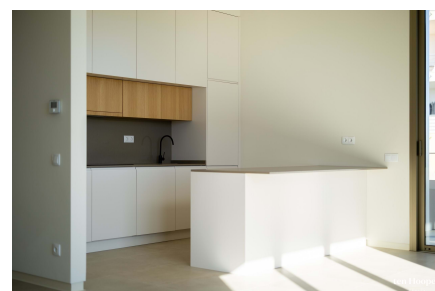

Appartement met 2 slaapkamers - Praia da Rocha - Portimão

Ref.: A1282J | Praia da Rocha, Portimão | 615 000 €

Appartement met 2 slaapkamers - Praia da Rocha - Portimão

Luxe appartement met twee slaapkamers, ondergebracht in een nieuw privéappartement, met hedendaagse architectuur, gelegen naast Praia da Rocha, in Portimão. Het is een ideale oplossing voor zowel permanente woning als vakantiewoning, waarbij comfort, bouwkwaliteit en een locatie met hoge vraag wordt gecombineerd. Het appartement bestaat uit twee slaapkamers, waarvan één een eigen badkamer heeft, beide met ingebouwde kasten, een volledige badkamer, een grote woonkamer met uitstekend natuurlijk licht en een volledig uitgeruste open keuken. Toegang tot de twee ruime balkons is via grote ramen, wat een mooi uitzicht biedt, veel licht en een directe verbinding met de buitenwereld.