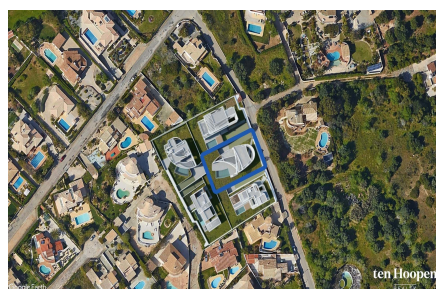

Lote com Projeto - Praia da Luz - Luz - Lagos

Ref.: T1227D | Luz, Lagos | 390 000 €

Lote com Projeto - Praia da Luz - Luz - Lagos

Apresentamos uma oportunidade rara para adquirir um magnífico terreno de 1020m², situado numa das localizações mais privilegiadas da Praia da Luz. Com uma área bruta de construção de 216m², este lote oferece o cenário ideal para concretizar o seu projeto de vida.

Características da Propriedade

- Proximidade: Praia
- Proximidade: Campo golfe
- Proximidade: Zona comercial
- Proximidade: Restaurantes
- Proximidade: Cidade
- Proximidade: Campo
- Proximidade: Hospital
- Proximidade: Farmácia
- Proximidade: Transportes Públicos
- Proximidade: Escolas
- Terraço
- Garagem
- Pisos: 2
- Cave
- Vista: Vista mar
- Esgotos municipais
- Curta distância a pé da praia
- Localização sossegada
- Vistas panorâmicas
- Vista: Vista urbanização
- Orientação solar: Sul
- Orientação solar: Este
- Orientação solar: Oeste
- Certificação energética: Isento