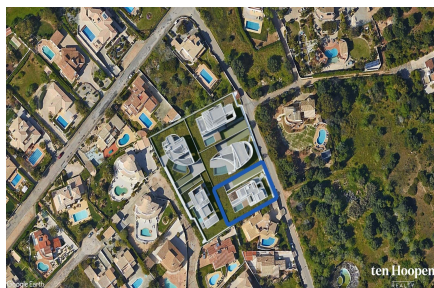

Ref.: T1227C | Luz, Lagos | 410 000 €