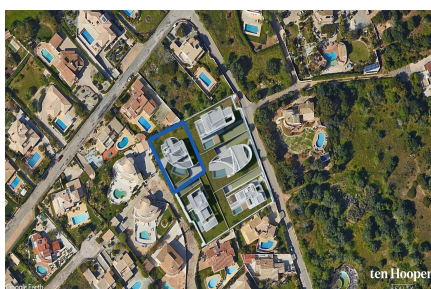

Lote com Projeto - Praia da Luz - Luz - Lagos

ten Hoopen
REALTY

Ref.: T1227B | Luz, Lagos | 390 000 €

0

0

-

-

216 m²

1030 m²

Lote com Projeto - Praia da Luz - Luz - Lagos

Apresentamos uma oportunidade rara para adquirir um magnífico terreno de 1030m², situado numa das localizações mais privilegiadas da Praia da Luz. Com uma área bruta de construção de 216m², este lote oferece o cenário ideal para concretizar o seu projeto de vida.

Características da Propriedade

- Proximidade: Praia
- Proximidade: Campo golfe
- Proximidade: Zona comercial
- Proximidade: Restaurantes
- Proximidade: Cidade
- Proximidade: Campo
- Proximidade: Hospital
- Proximidade: Farmácia
- Proximidade: Transportes Públicos
- Proximidade: Escolas
- Vista: Vista mar
- Esgotos municipais
- Curta distância a pé da praia
- Localização sossegada
- Vistas panorâmicas
- Vista: Vista urbanização
- Orientação solar: Sul
- Orientação solar: Este
- Orientação solar: Oeste
- Certificação energética: Isento