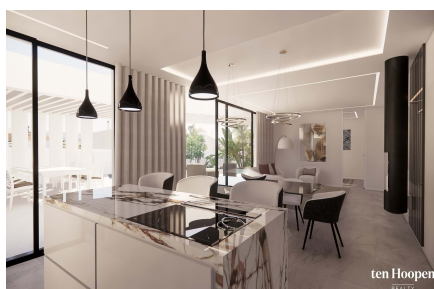

Ref.: T1227B | Luz, Lagos | 390 000 €

0

0

-

-

216 m²

1030 m²