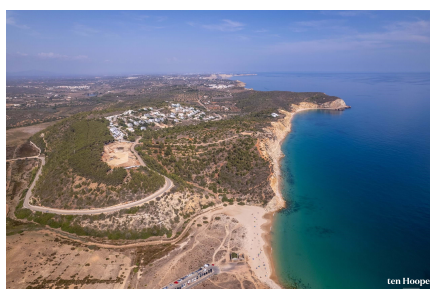

Lotes urbanos para construção, perto da praia.

Ref.: T1116D | Cabanas Velhas, Vila do Bispo | 225 150 €

0

0

-

-

220 m²

1240 m²

Lotes urbanos para construção, perto da praia.

Investir numa localização que valorize é sempre importante para garantir retorno financeiro e segurança para o investimento. É justamente o que lhe propomos nesta opção. Com uma localização privilegiada e em desenvolvimento estes lotes são a escolha certa para si.

Características da Propriedade

- Proximidade: Praia
- Proximidade: Campo golfe
- Proximidade: Campo
- Vista: Vista mar
- Vista: Vista campo
- Esgotos municipais
- Curta distância a pé da praia
- Localização sossegada
- Área de estacionamento
- Vista: Vista urbanização
- Orientação solar: Sul
- Água da rede
- Certificação energética: Isento