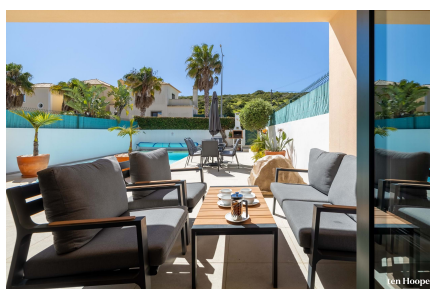

Morada em banda T2+1 - Budens - Vila do Bispo

Ref.: V1300 | Burgau, Vila do Bispo | 675 000 €

3

3

-

126.16 m²

114.27 m²

CLASSE ENERGÉTICA