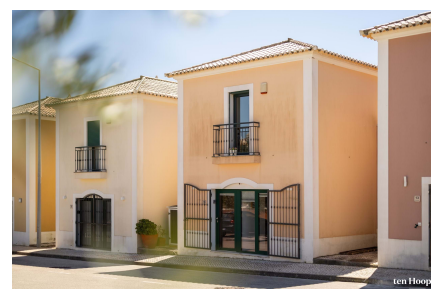

Morada em banda T2+1 - Budens - Vila do Bispo

Ref.: V1300 | Burgau, Vila do Bispo | 675 000 €

3

3

-

126.16 m²

114.27 m²

CLASSE ENERGÉTICA

Moradia em banda T2+1 - Budens - Vila do Bispo

Uma casa geminada lindamente apresentada localizada em Burgau, oferecendo vistas panorâmicas e a poucos minutos a pé da praia. Essa propriedade combina conforto com um estilo de vida de praia.

Características da Propriedade

- Piscina
- Proximidade: Praia
- Proximidade: Campo golfe
- Proximidade: Restaurantes
- Terraço
- Mobilado
- Ano construção: 2006
- Pisos: 2
- Lavandaria
- Arrecadação
- Vista: Vista campo
- Vidros duplos
- Esgotos municipais
- Curta distância a pé da praia
- Área de estacionamento
- Terreno vedado
- Vista: Vista piscina
- Certificação energética: C
- Orientação solar: Sul
- Água da rede
- Ano de renovação: 2022
- Aquecimento
- Máquina lavar roupa
- Máquina lavar loiça
- Ar condicionado
- Roupeiros
- Cozinha equipada